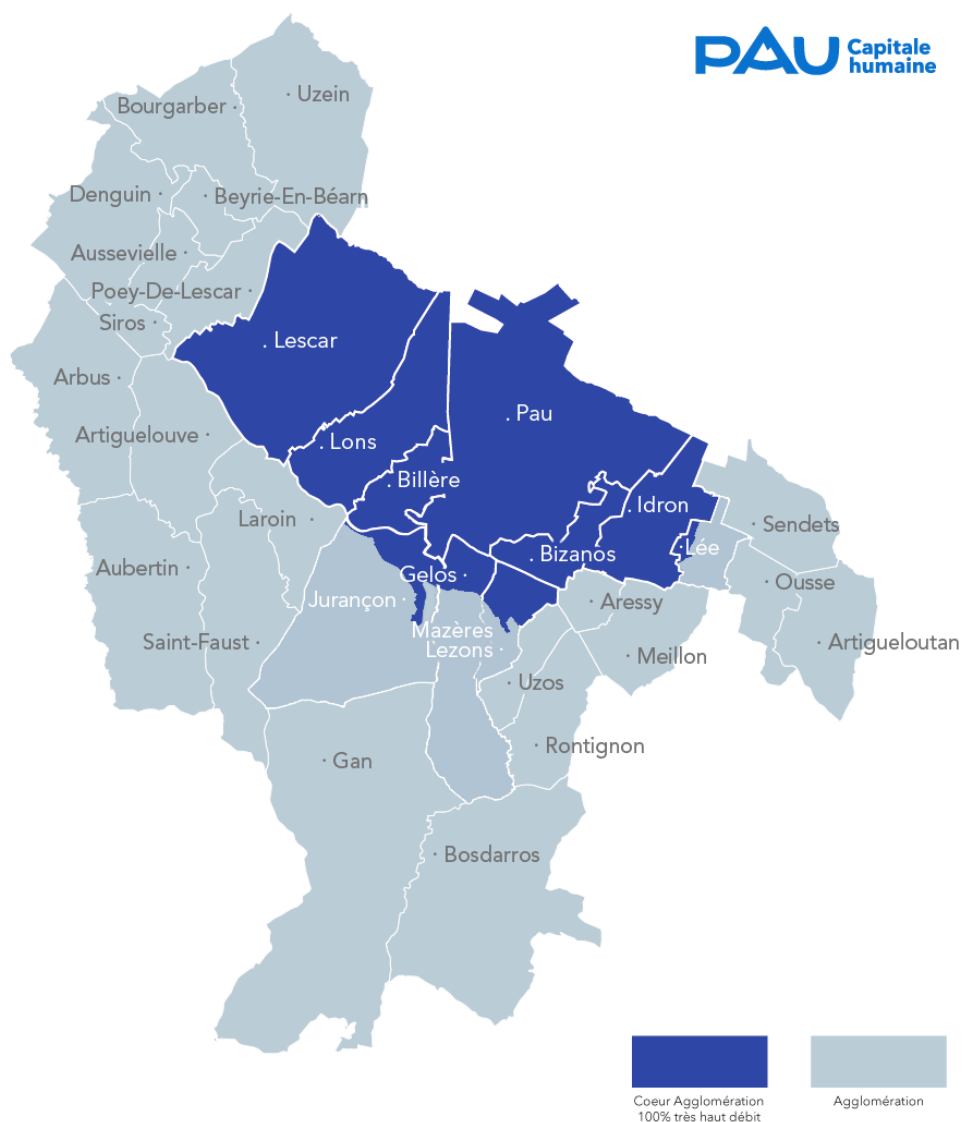

### 1. Qui déploie et exploite le réseau fibre optique sur le territoire de la Communauté d'agglomération Pau Béarn Pyrénées (CAPBP) ?

La CAPBP regroupant 31 communes est divisée en 2 périmètres :

1. Le cœur d'agglomération qui concerne les villes de Pau, Lons, Billère, Lescar, Bizanos, Idron ainsi qu'une importante partie des communes de Gelos, Jurançon, Mazères-Lezons et Lée.

C'est La Fibre Paloise qui intervient : [www.lafibrepaloise.fr](http://www.lafibrepaloise.fr)

2. Les communes restantes de la CAPBP,  
La CAPBP a confié au syndicat mixte départemental le SMO la fibre64 et à son délégataire THD64 le déploiement et l'exploitation du réseau : [www.lafibre64.fr](http://www.lafibre64.fr)

## **2. Qui sont les opérateurs sur le territoire de la CAPBP ?**

Les quatre principaux opérateurs grand public (Orange, SFR, Bouygues Telecom et Free) proposent leurs offres sur le cœur d'agglomération. Consultez leurs offres sur leur site internet ou retrouvez la liste de ces opérateurs sur le site de la Fibre Paloise : [www.lafibrepaloise.fr](http://www.lafibrepaloise.fr).

## **4. La fibre optique est-elle déployée sur tout le territoire ?**

La fibre optique est déployée sur 100% du cœur de l'Agglomération Pau Béarn Pyrénées. Près de 100 000 foyers et entreprises peuvent aujourd'hui accéder aux offres internet très haut débit de tous les opérateurs présents sur le réseau.